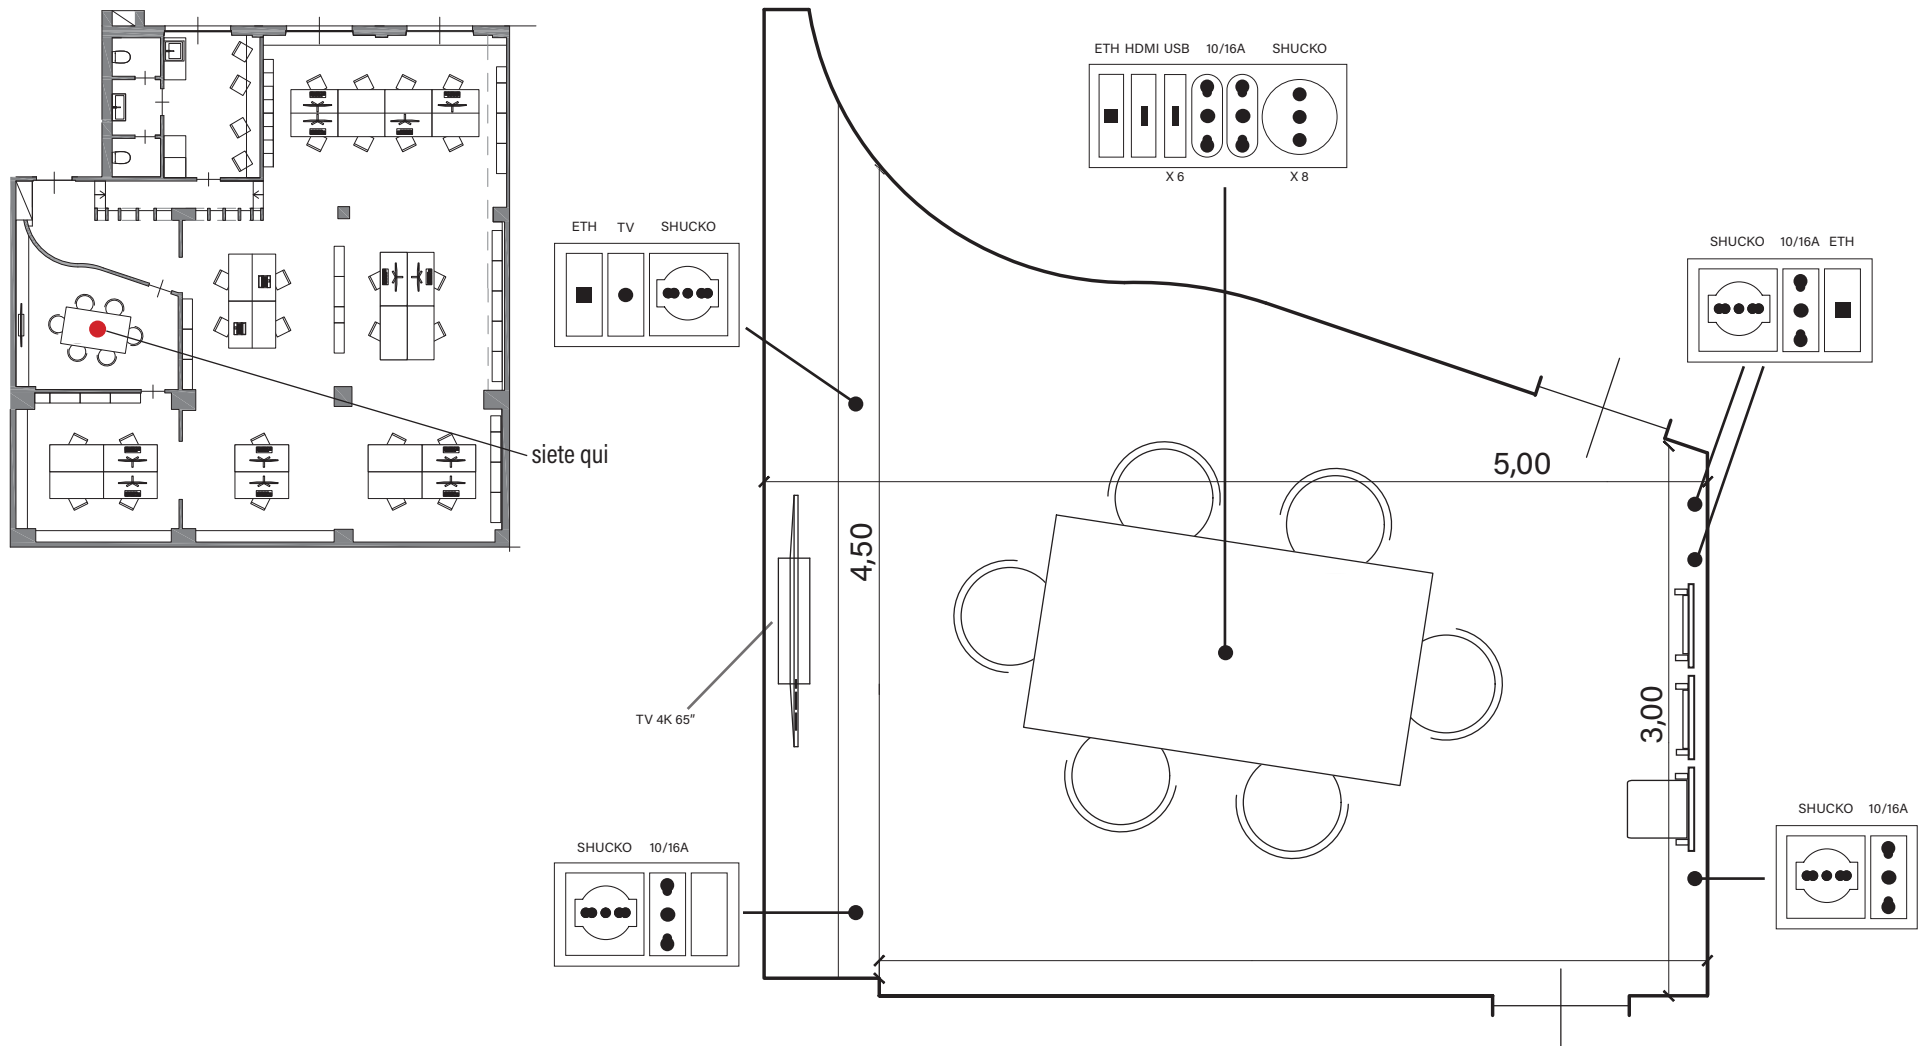

CARATTERISTICHE: max 8 persone, lunghezza 5,00 mt - larghezza 3,50 mt - altezza 4,00 mt, 17 mq.

ACCESSI E ORARI: lunedì a venerdì, dalle 8.00 alle 19.00, in opzione anche serale o week-end.

SERVIZI E ATTREZZATURE: 1 x Monitor 4k 65". Video conference system: 3Cx, Zoom, Skype, Gotomeeting, Cisco WebEx, Google Meet, Microsoft Teams. Video WIFI: DL NA, AIRPLAY, CHROMECAST. Video su cavo: HDMI + adattatori. Speaker phone: SNOM voip, bluetooth anche per cellulari. Lavagne a fogli mobili e puntatore laser per presentazioni. DVD e Blu Ray.

CIBO E BEVANDE: caffè e acqua in sala o accesso al terrazzo per coffee break.

SERVIZI OPZIONALI: tablet, notebook, proiettore documentale fino A3, sistemi VR Oculus Rift S, Lego SERIOS PLAY kit. Servizi buffet e pausa break interni ed in cortile.