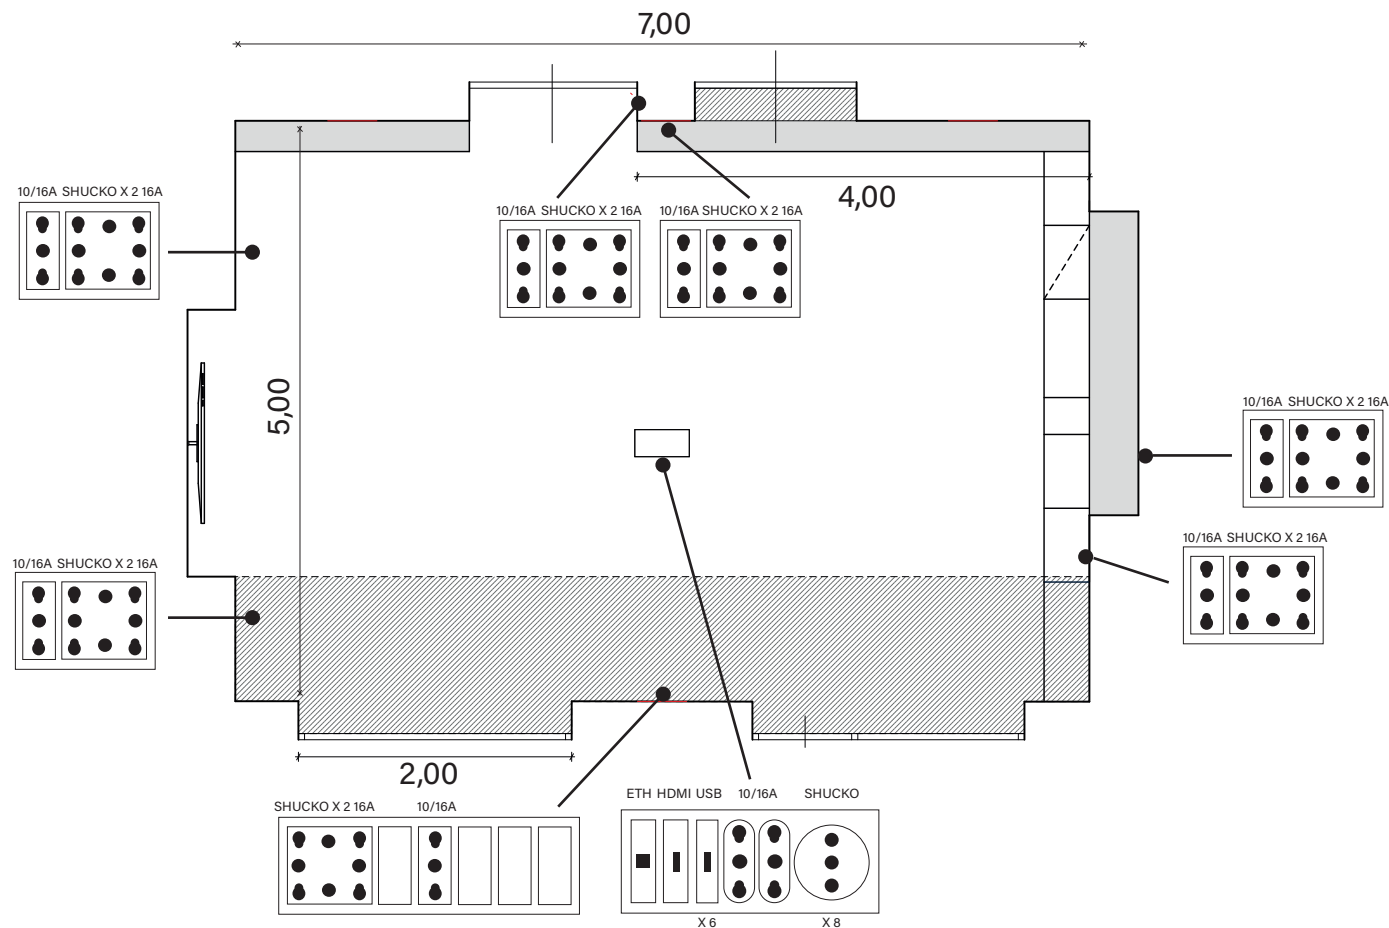

CARATTERISTICHE: max 30 persone, lunghezza 7,00 mt - larghezza 5,00 mt - altezza 5,00 mt, 37 mq.

ACCESSI E ORARI: lunedì a venerdì, dalle 8.00 alle 19.00, in opzione anche serale o week-end.

SERVIZI E ATTREZZATURE: 3 x Monitor 4k 65". Video conference system: 3Cx, Zoom, Skype, Gotomeeting, Cisco WebEx, Google Meet, Microsoft Teams. Video WIFI: DLNA, AIRPLAY, CHROMECAST. Video su cavo: HDMI + adattatori. Speaker phone: SNOM voip, bluetooth anche per cellulari. Lavagne a fogli mobili e puntatore laser per presentazioni. DVD e Blu Ray e impianto audio 5.1. XBOX e PS5 per attività di di team building.

CIBO E BEVANDE: caffè e acqua in sala o accesso al terrazzo per coffee break.

SERVIZI OPZIONALI: tablet, notebook, proiettore documentale fino A3, sistemi VR Oculus Rift S, Lego SERIOS PLAY kit. Servizi buffet e pausa break interni ed in cortile.