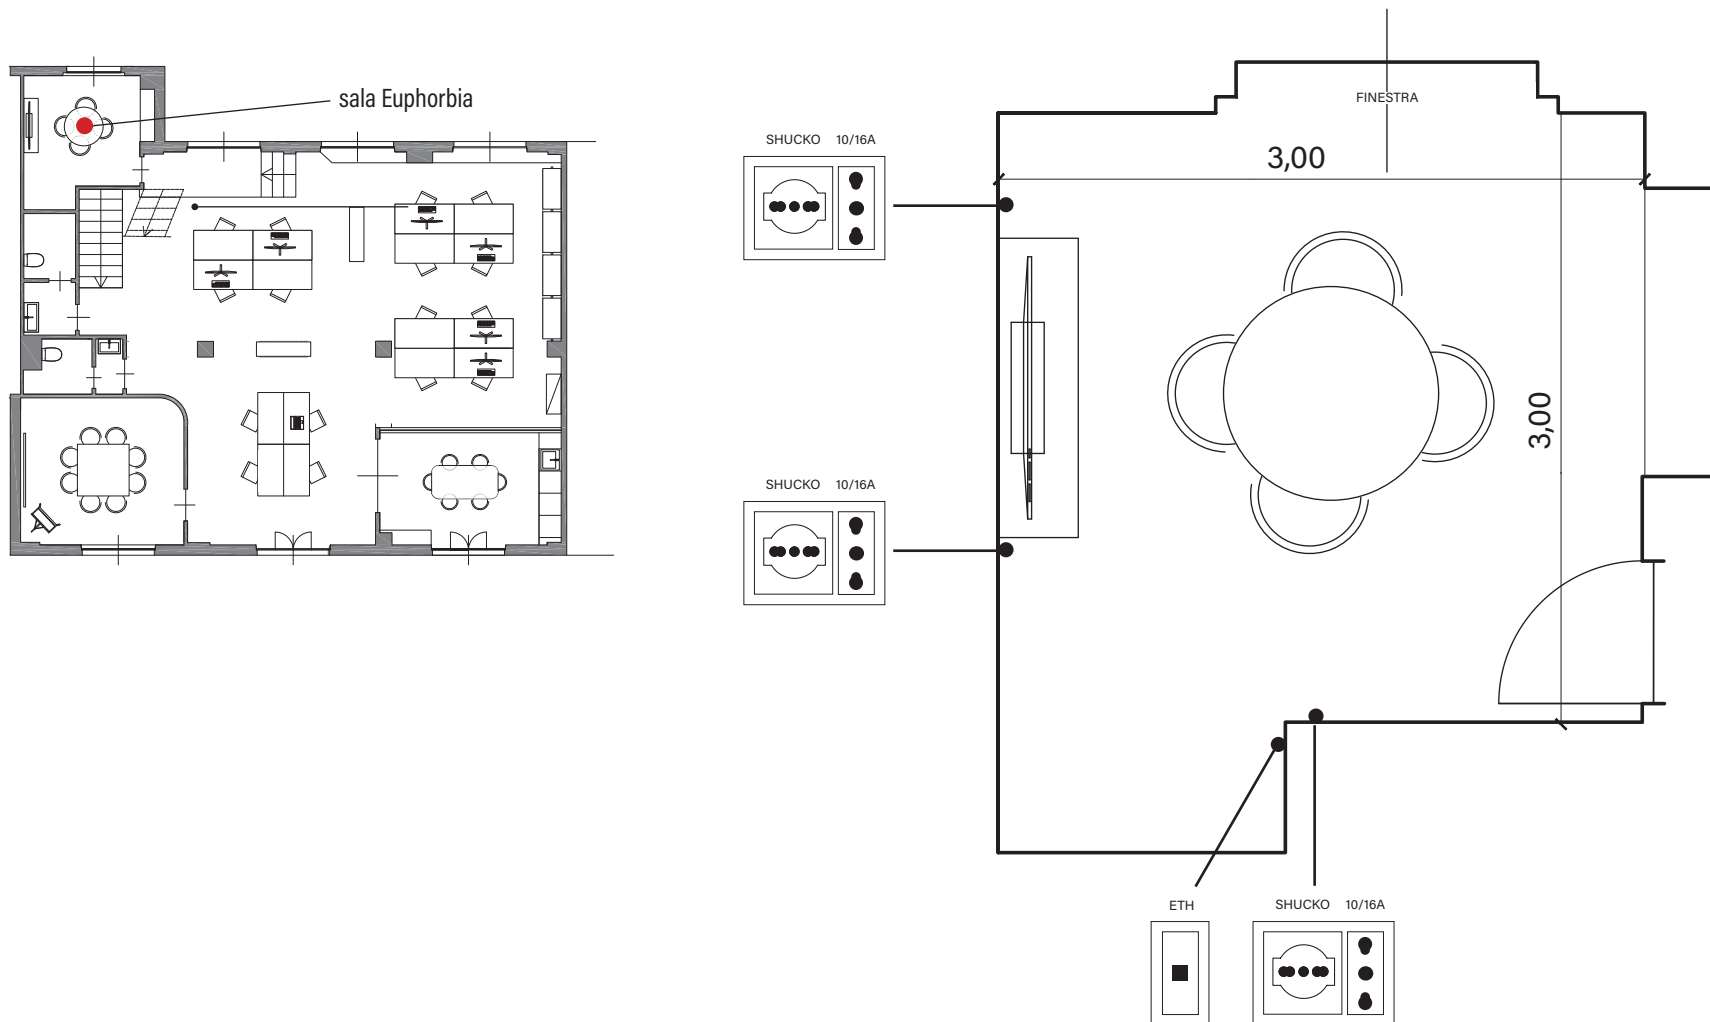

CARATTERISTICHE: max 4 persone, lunghezza 3,00 mt - larghezza 3,00 mt - altezza 3,50 mt, 9 mq.

ACCESSI E ORARI: lunedì a venerdì, dalle 8.00 alle 19.00, in opzione anche serale o week-end.

SERVIZI E ATTREZZATURE: 1 x Monitor 4k 65". Video conference system: 3Cx, Zoom, Skype, Gotomeeting, Cisco WebEx, Google Meet, Microsoft Teams. Video WIFI: DLNA, AIRPLAY, CHROMECAST. Video su cavo: HDMI + adattatori. Speaker phone: SNOM voip, bluetooth anche per cellulari. Lavagne a fogli mobili e puntatore laser per presentazioni. DVD e Blu Ray.

CIBO E BEVANDE: caffè e acqua in sala o accesso al terrazzo per coffee break.

SERVIZI OPZIONALI: tablet, notebook, proiettore documentale fino A3, sistemi VR Oculus Rift S, Lego SERIOUS PLAY kit. Servizi buffet e pausa break interni ed in cortile.