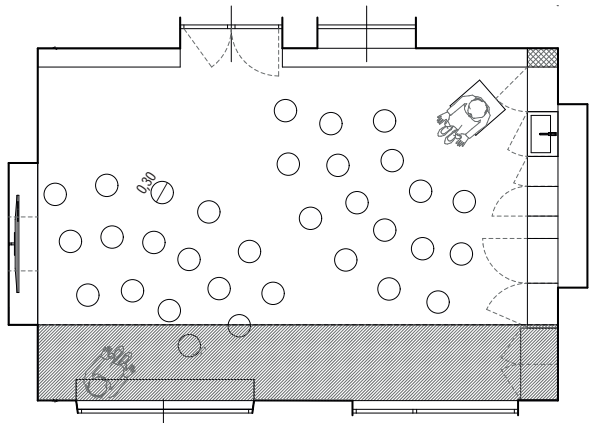

CONFIGURAZIONE: a gruppi
N. PERSONE: 30
TIPO DI SEDUTE PER OSPITI: sgabelli