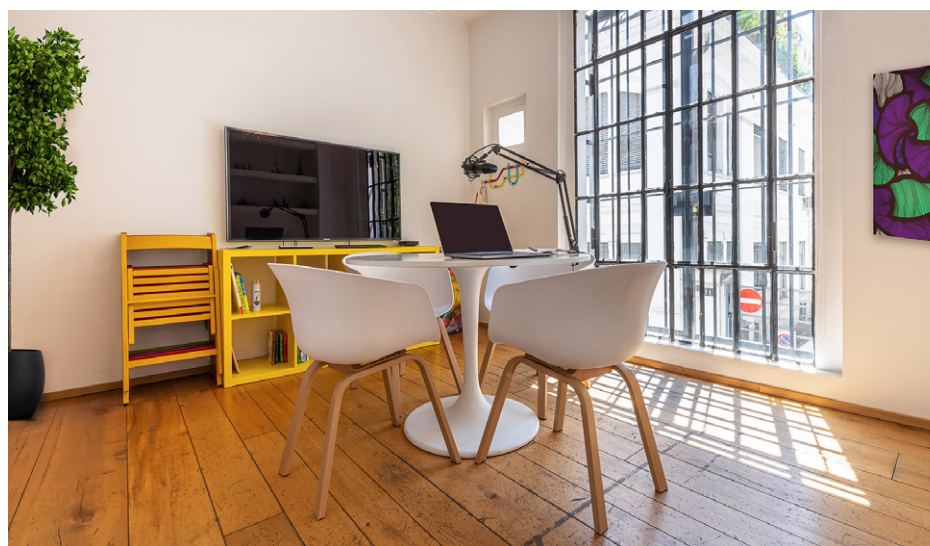

EUPHORBIA CALDA E ACCOGLIENTE

Coworking Lab mette a disposizione dei suoi co-worker quattro sale riunioni accessibili h 24, 7 giorni su 7.

Ogni sala si distingue per le sue caratteristiche e risponde alle diverse necessità che si possono presentare.

Le dotazioni tecniche vanno dai videoproiettori interattivi da 100" ai videowall da 65", quindi che dobbiate fare una presentazione, una call o una semplice riunione con un cliente, siamo in grado di offrire la soluzione più adatta.

EUPHORBIA, si trova al primo piano nella palazzina di Via Galla Placidia, un ex immobile industriale con vetrate in ferro stile anni '60 nel cuore del Quartiere di Lambrate.

Calda e accogliente, ha una grande finestra che dà sulla strada e può ospitare fino a 4 persone.

La prenotazione è facile e veloce, ti basterà contattarci e al resto pensiamo noi.

T. 800 584969 - info@coworkinglab.it