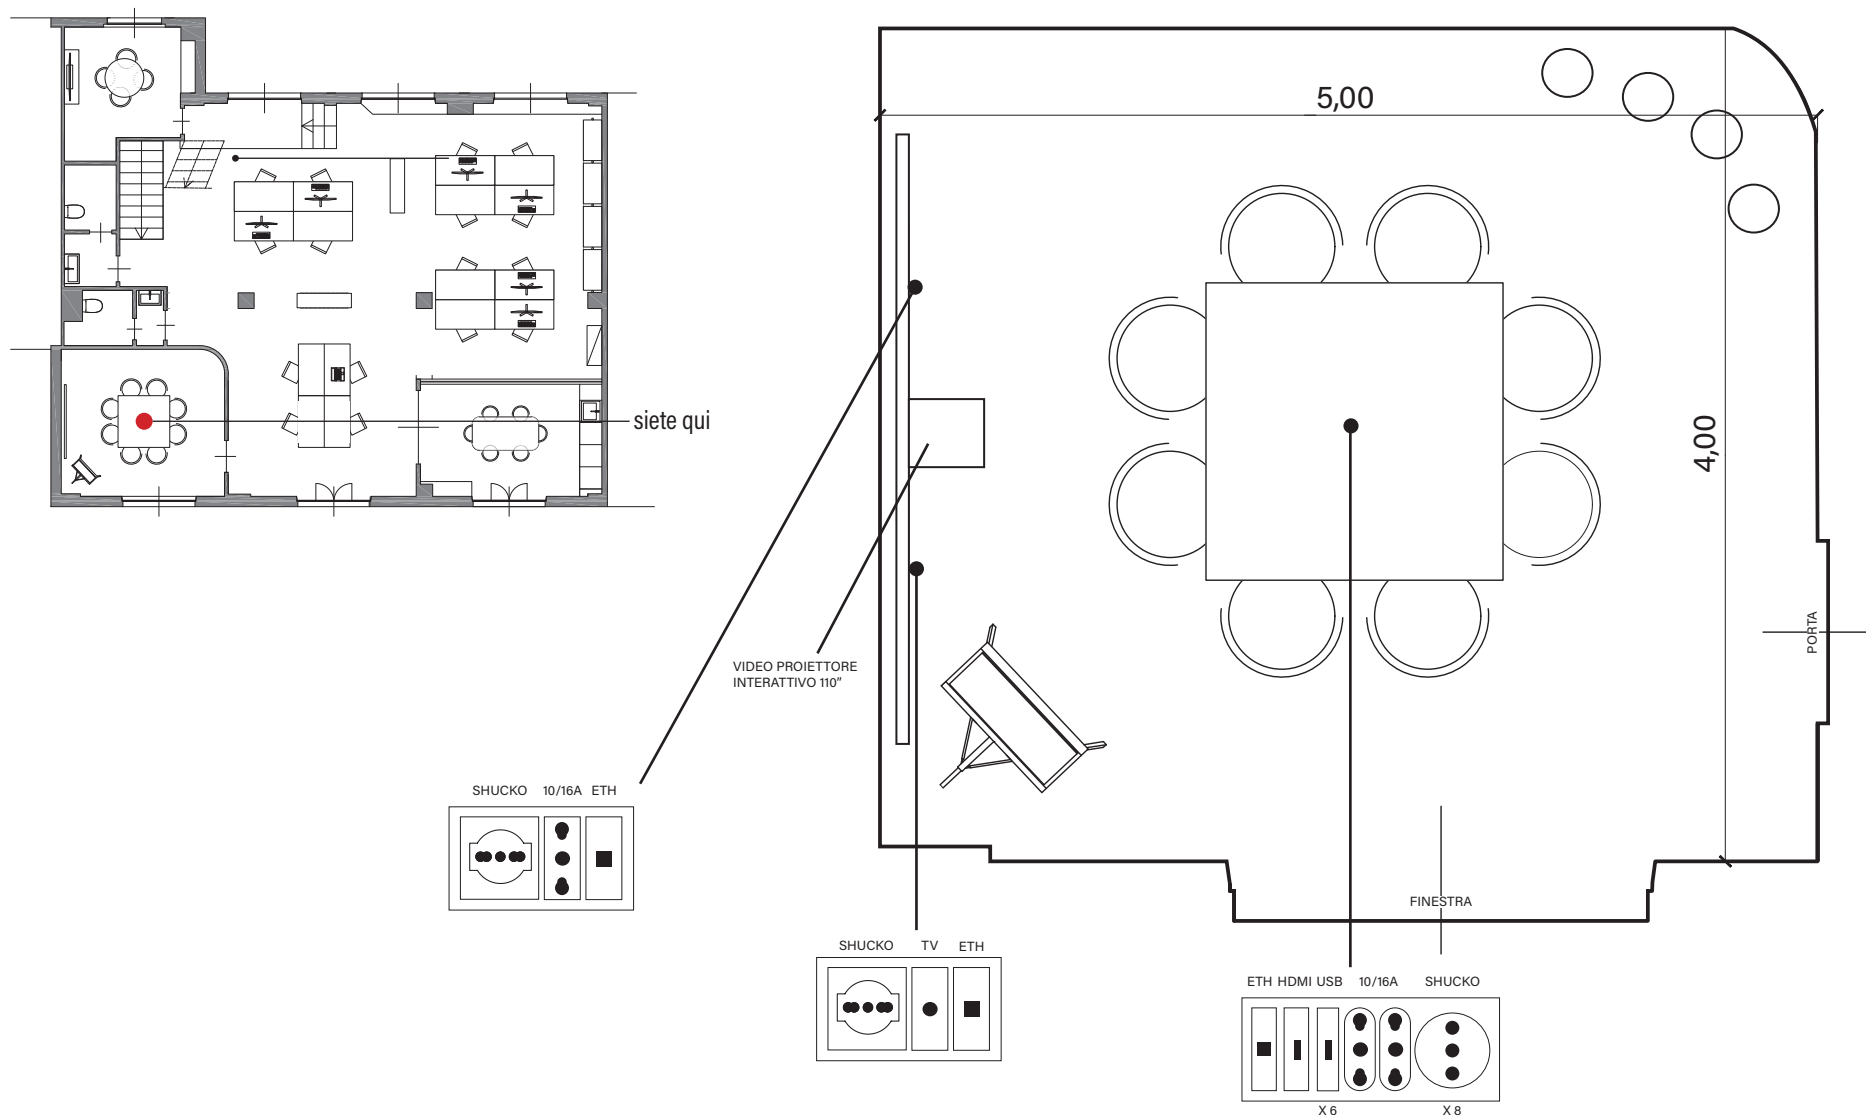

CARATTERISTICHE: max 10 persone, lunghezza 5,00 mt - larghezza 4,00 mt - altezza 4,00 mt, 20 mq.

ACCESSI E ORARI: lunedì a venerdì, dalle 8.00 alle 19.00, in opzione anche serale o week-end.

SERVIZI E ATTREZZATURE: Videoproiettore 100" EPSON interattivo a 4 penne. Video conference system: 3Cx, Zoom, Skype, Gotomeeting, Cisco WebEx, Google Meet, Microsoft Teams. Video WIFI: DLNA, AIRPLAY, CHROMECAST. Video su cavo: HDMI + adattatori. Speaker phone: SNOM voip, bluetooth anche per cellulari. Lavagne a fogli mobili e puntatore laser per presentazioni. DVD e Blu Ray.

CIBO E BEVANDE: caffè e acqua in sala o accesso al terrazzo per coffee break.

SERVIZI OPZIONALI: tablet, notebook, proiettore documentale fino A3, sistemi VR Oculus Rift S, Lego SERIOS PLAY kit. Servizi buffet e pausa break interni ed in cortile.